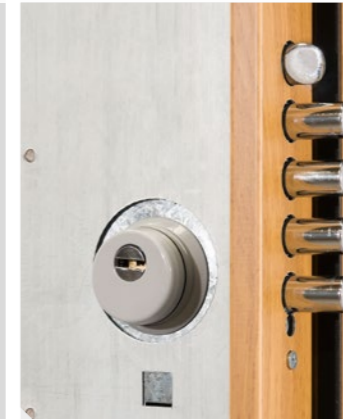

Anti descuelgue

Este sistema evita que la puerta, estando cerrada, caiga, ya que el rodamiento descansa en una pestaña del marco.

Sujeción del marco

Dos formas de colocación del marco, una con taco de expansión directo al tabique y otra con garras de obra para escayola y esparto, directamente al tabique.

Chapa electrocincada anticorrosión

Desviadores

Si es **CABMA**, es de seguridad

Características y opciones

Cerradura

Dotada de bulones de acero de gran resistencia.

**UNI EN 12209:05
ICIM 70R029**

Cerradura de doble bombillo
OPCIONAL

Escudo y cerradura

Escudo de gran calidad, de fabricación propia y resistencia contrastada.

Cerradura de cuatro bulones de acero de gran resistencia.

Desviadores

Dos desviadores con bulones de 18 mm. Cada desviador tiene dos bulones.

Bombillo

Cilindro Anti-bumping, Anti-extracción y Anti-taladro.

Regulador de resbalón

Bisagras y antipalancas

Tres bisagras regulables en 3D, con rodamiento en dos terminaciones, antipalancas en canto de puerta con sus remates en el marco.