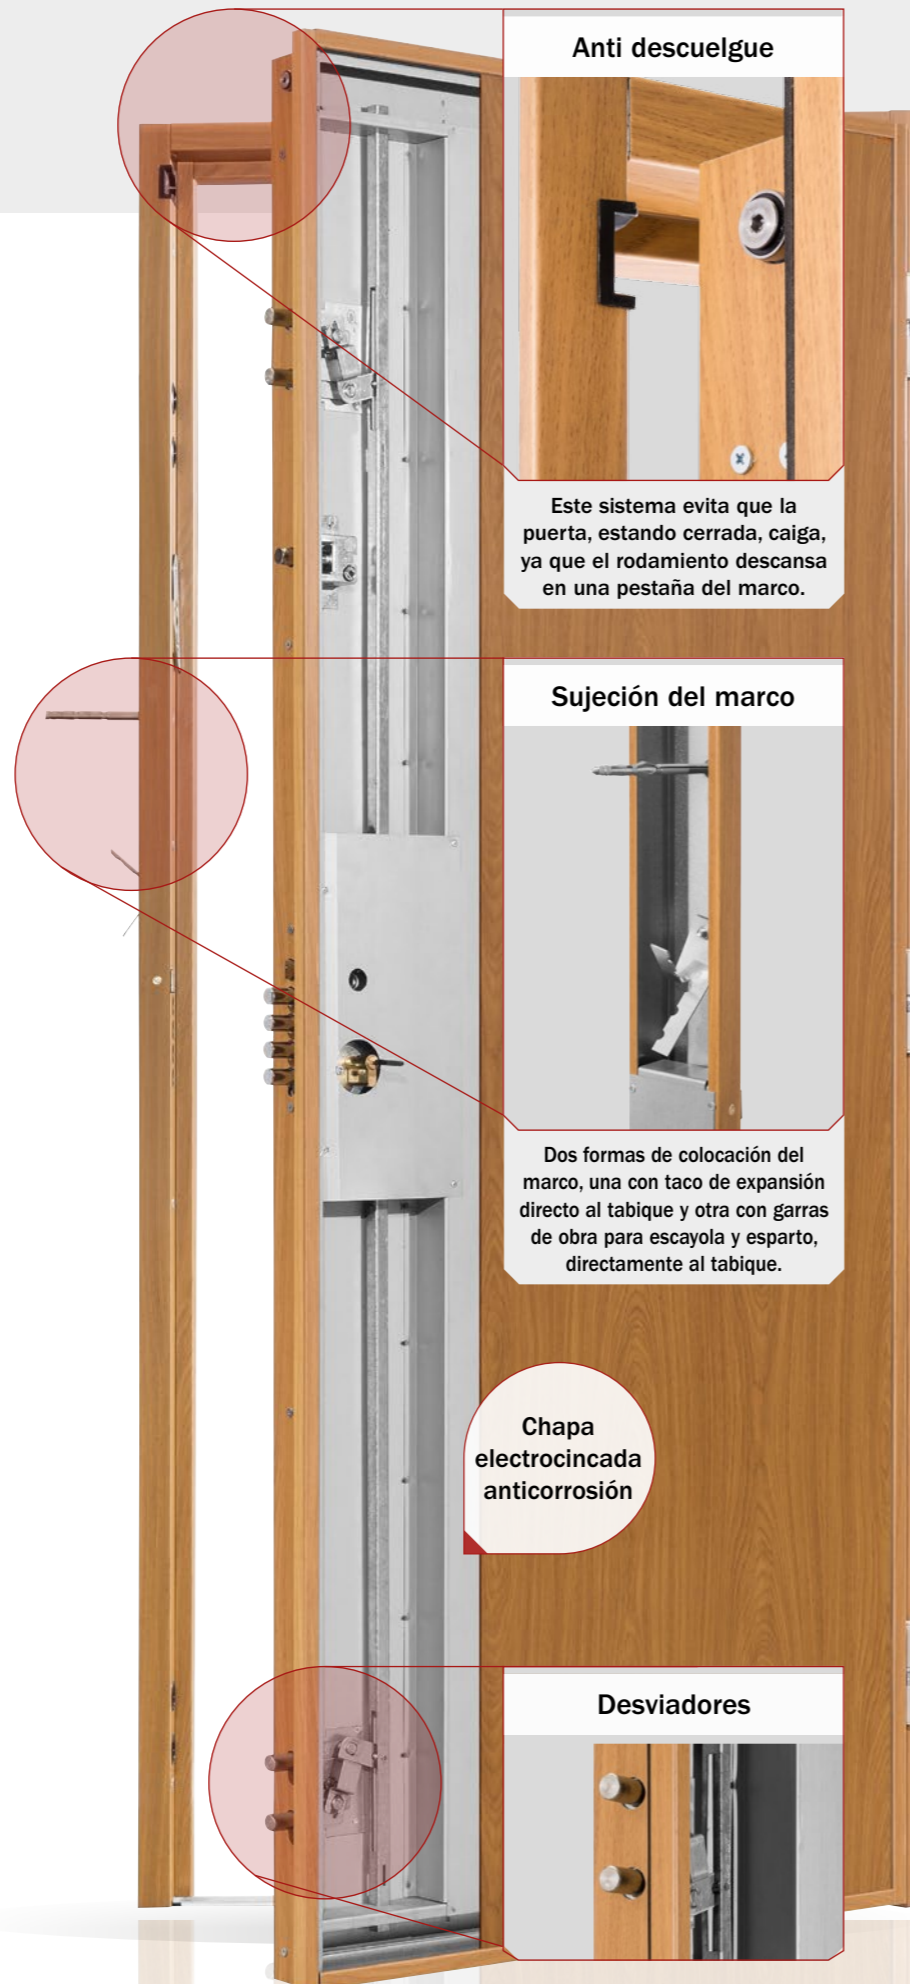

Cepillo
cortavientos

Tableros de
madera de
primera calidad

MEDIDAS

(Consultar medidas especiales)

Estándares totales de Block

2,06 x 0,80 m.

2,06 x 0,90 m.

Si es **CABMA**,
es de seguridad

Punto de venta

CE UNE - EN
14351 - 1:2006
Made in Spain

Si es **CABMA**, es de seguridad

Segur-T

Protección para tu hogar

Segur-T

Si es CABMA, es de seguridad

Una puerta acorazada muy completa en cuanto a seguridad y accesorios, ideal para reformas de pisos, que cuenta con las máximas exigencias de seguridad.

Controles de apertura parcial con resistencia suficiente a los empujes. Varios antipalancas en la parte de las bisagras que hacen que los dos laterales de la puerta estén reforzados al 100%.

Protección para tu hogar

Anti descuelgue

Este sistema evita que la puerta, estando cerrada, caiga, ya que el rodamiento descansa en una pestaña del marco.

Sujeción del marco

Dos formas de colocación del marco, una con taco de expansión directo al tabique y otra con garras de obra para escayola y esparto, directamente al tabique.