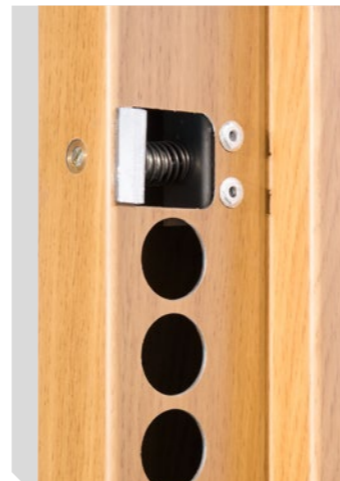

Chapa electrocincada anticorrosión

Desviadores

Si es **CABMA**, es de seguridad

Características y opciones

Cerradura

Dotada de bulones de acero de gran resistencia.

**UNI EN 12209:05
ICIM 70R029**

Cerradura de doble bombillo
OPCIONAL

Escudo y cerradura

Escudo de gran calidad, de fabricación propia y resistencia contrastada.

Cerradura de cuatro bulones de acero de gran resistencia.

Desviadores

Dos desviadores con bulones de 18 mm. Cada desviador tiene dos bulones.

Bombillo

Cilindro Anti-bumping, Anti-extracción y Anti-taladro.

Regulador de resbalón

Bisagras y antipalancas

Tres bisagras regulables en 3D, con rodamiento en dos terminaciones, antipalancas en canto de puerta con sus remates en el marco.