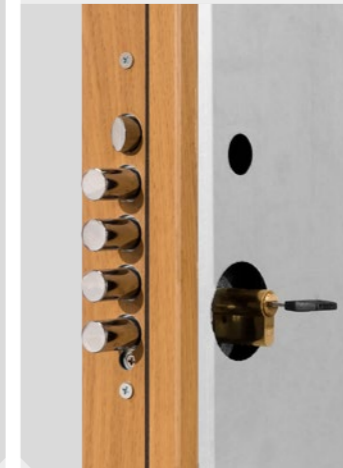

Anti descuelgue

Este sistema evita que la puerta, estando cerrada, caiga, ya que el rodamiento descansa en una pestaña del marco.

Sujeción del marco

Dos formas de colocación del marco, una con taco de expansión directo al tabique y otra con garras de obra para escayola y esparto, directamente al tabique.

Chapa electrocincada anticorrosión

Desviadores

Si es **CABMA**, es de seguridad

Características y opciones

Cerradura

Dotada de bulones de acero de gran resistencia.

**UNI EN 12209:05
ICIM 70R029**

Cerradura de doble bombillo
OPCIONAL

Escudo y cerradura

Escudo de gran calidad, de fabricación propia y resistencia contrastada.

Cerradura de cuatro bulones de acero de gran resistencia.

Desviadores

Dos desviadores con bulones de 18 mm. Cada desviador tiene dos bulones.

Bombillo

Cilindro Anti-bumping, Anti-extracción y Anti-taladro.

Regulador de resbalón

Bisagras y antipalancas

Tres bisagras regulables en 3D, con rodamiento en dos terminaciones, antipalancas en canto de puerta con sus remates en el marco.